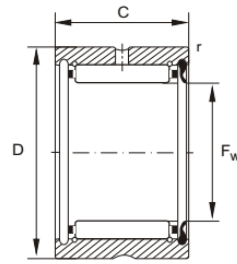

# RNA 49...RS Series

RNA 49...RS

select	Inquiry	Bearing No.	Boundary dimensions [mm]			Basic load ratings(kN)		Limiting speed(rpm Mass ) Oil Kg
			Fw	D	C	Dynamic(Cr)	Static(Cor)	
RNA4900-RS	14	22	13	4560	4660	13000	16	
RNA4901-RS	16	24	13	4950	5800	12000	18	
RNA4902-RS	20	28	13	5980	9500	10000	21.5	
RNA4903-RS	22	30	13	6050	10100	9000	23	
RNA4904-RS	25	37	17	14900	17500	7500	56	
RNA4905-RS	30	42	17	16300	21500	6500	60	
RNA4906-RS	35	47	17	20020	24900	5500	69	
RNA4907-RS	42	55	20	22500	37000	4800	107	
RNA4908-RS	48	62	22	33050	50900	4200	154	
RNA4909-RS	52	68	22	34800	56800	3900	157	
RNA4910-RS	58	72	22	37800	61500	3500	160	